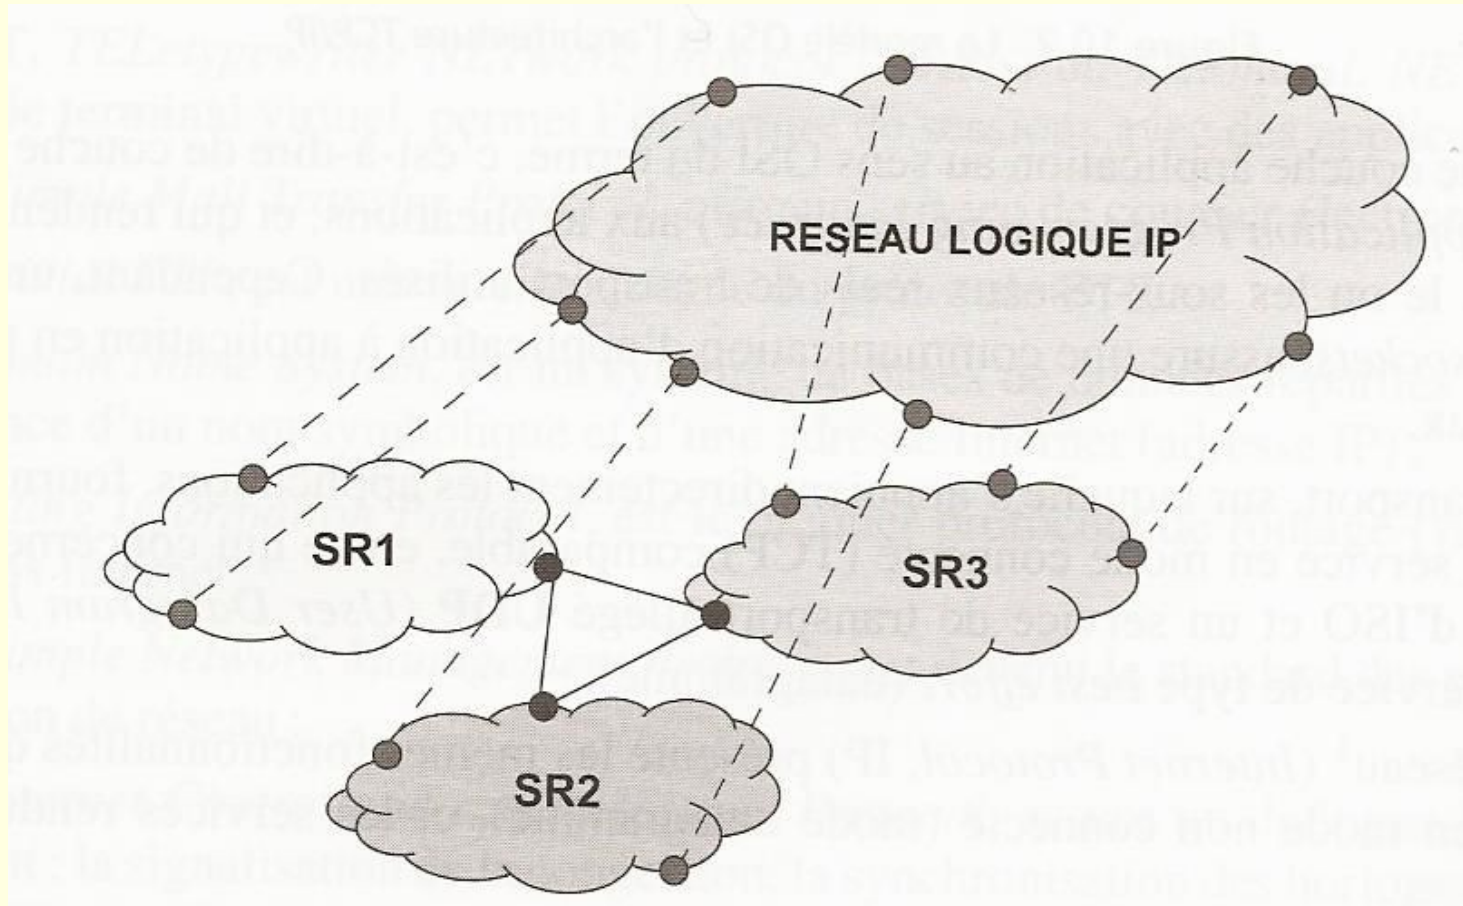

## Architecture TCP/IP

Master Miage 1  
Université de Nice - Sophia Antipolis

(Second semestre 2008-2009)

Jean-Pierre Lips ([jean-pierre.lips@unice.fr](mailto:jean-pierre.lips@unice.fr))

# Réseau logique IP

- Réseau logique IP et sous-réseaux physiques réels